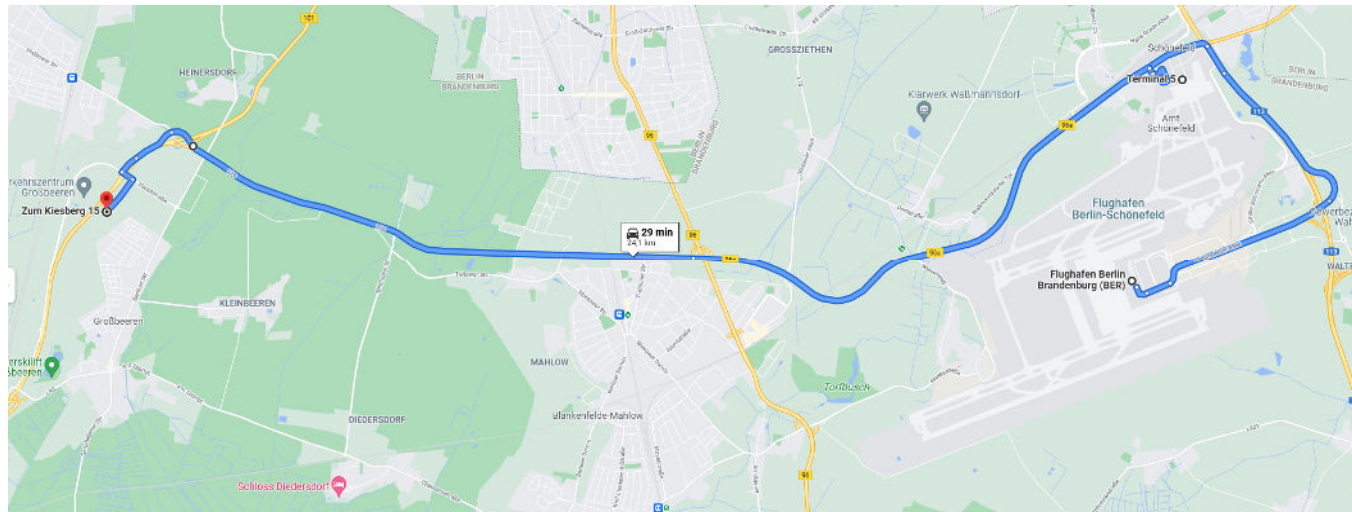

HYDAC SOFTWARE GmbH
Zum Kiesberg 15-16
D-14979 Großbeeren

Tel: +49 33701/3389-4410
Fax: +49 33701/3389-4449

Quelle: www.openstreetmap.org

Anfahrt vom Flughafen BER, Terminal 1/2 und Terminal 5 (früher: SXF) mit dem Auto

- über Melli-Beese-Ring/Schönefelder Allee auf die A113 Richtung Hamburg/Berlin-Zentrum fahren
- Die Ausfahrt 7 (Schönefeld-Süd) nehmen und nach links auf die B96a (Am Seegraben) nach Großbeeren fahren
- Der B96a/L76 folgen bis zur Auffahrt auf die B101
- Der Auffahrt zur B101 folgen und dabei rechts halten
- **Nicht auf die B101 fahren**, sondern gleich die Ausfahrt "Großbeeren" nehmen und am Ende der Ausfahrt links abbiegen
- Die erste Querstraße nach der Abfahrt rechts in die Straße "Zum Kiesberg" abbiegen
- Bis zum Wendehammer durchfahren, links befindet sich das Haus 15, rechts/geradeaus das Haus 16

Anfahrt vom Flughafen BER, Terminal 1-2 und Terminal 5 (früher: SXF) mit dem ÖPNV

START:	Flughafen BER, Terminal 1-2 S9 (Richtung S Spandau Bhf) (verkehrt im 20 – Minuten Takt)
START:	Flughafen BER, Terminal 5 S9 (Richtung Flughafen BER Terminal 1-2) (verkehrt im 20 – Minuten Takt)
Bitte aussteigen	S Waßmannsdorf
Bitte umsteigen	BUS 600 (Richtung S Teltow Stadt) (verkehrt im 60 – Minuten Takt)
Bitte aussteigen	Großbeeren, Märkische Allee Nord
Fußweg	ca. 1.100 m
ZIEL:	Zum Kiesberg 15-16; 14979 Großbeeren