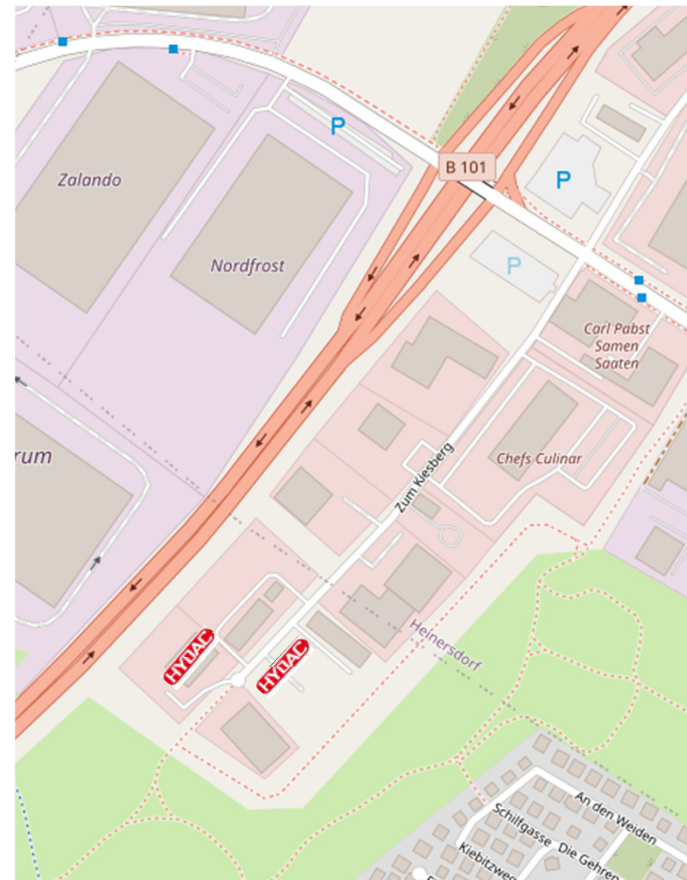

HYDAC SOFTWARE GmbH
Zum Kiesberg 15-16
D-14979 Großbeeren

Tel: +49 33701/3389-4410
Fax: +49 33701/3389-4449

Quelle: www.openstreetmap.org

Anfahrt vom Flughafen BER, Terminal 1/2 und Terminal 5 (früher: SXF) mit dem Auto

- über Melli-Beese-Ring/Schönefelder Allee auf die A113 Richtung Hamburg/Berlin-Zentrum fahren
- Die Ausfahrt 7 (Schönefeld-Süd) nehmen und nach links auf die B96a (Am Seegraben) nach Großbeeren fahren
- Der B96a/L76 folgen bis zur Auffahrt auf die B101
- Der Auffahrt zur B101 folgen und dabei rechts halten
- **Nicht auf die B101 fahren**, sondern gleich die Ausfahrt "Großbeeren" nehmen und am Ende der Ausfahrt links abbiegen
- Die erste Querstraße nach der Abfahrt rechts in die Straße "Zum Kiesberg" abbiegen
- Bis zum Wendehammer durchfahren, links befindet sich das Haus 15, rechts/geradeaus das Haus 16

Anfahrt vom Flughafen BER, Terminal 1-2 und Terminal 5 (früher: SXF) mit dem ÖPNV

START:	Flughafen BER, Terminal 1-2 S9 (Richtung S Spandau Bhf) (verkehrt im 20 – Minuten Takt)
START:	Flughafen BER, Terminal 5 S9 (Richtung Flughafen BER Terminal 1-2) (verkehrt im 20 – Minuten Takt)
Bitte aussteigen	S Waßmannsdorf
Bitte umsteigen	BUS 600 (Richtung S Teltow Stadt) (verkehrt im 60 – Minuten Takt)
Bitte aussteigen	Großbeeren, Märkische Allee Nord
Fußweg	ca. 1.100 m
ZIEL:	Zum Kiesberg 15-16; 14979 Großbeeren